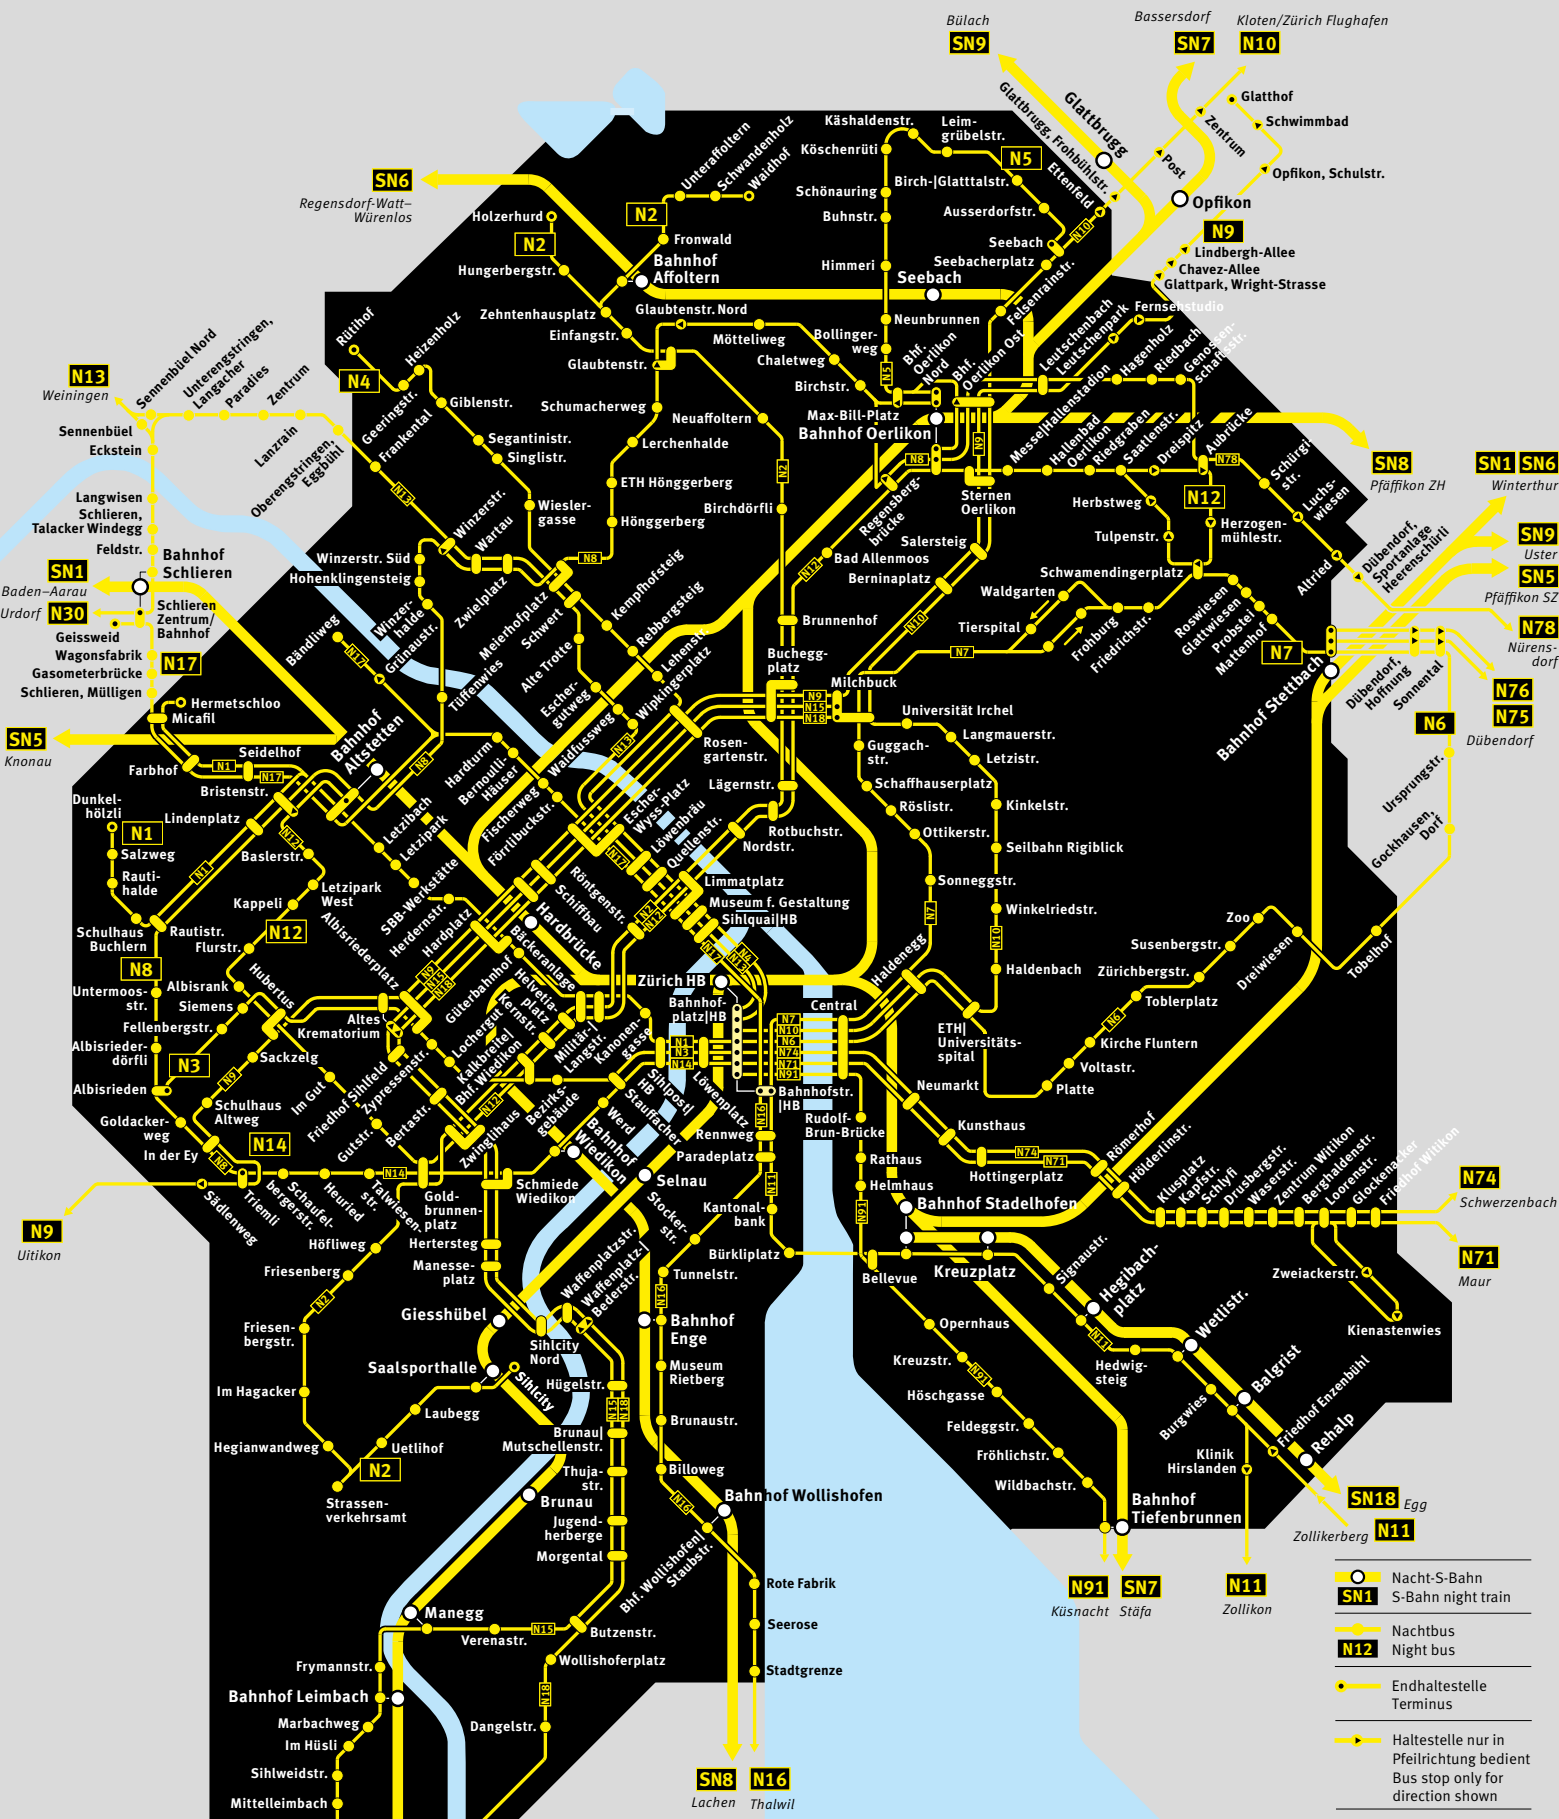

Nachtnetz Stadt Zürich

Nighttime network Zurich City

- Nacht-S-Bahn
- S-Bahn night train
- Nachtbus
- Night bus
- Endhaltestelle
- Terminus
- Haltestelle nur in Pfeilrichtung bedient
- Bus stop only for direction shown