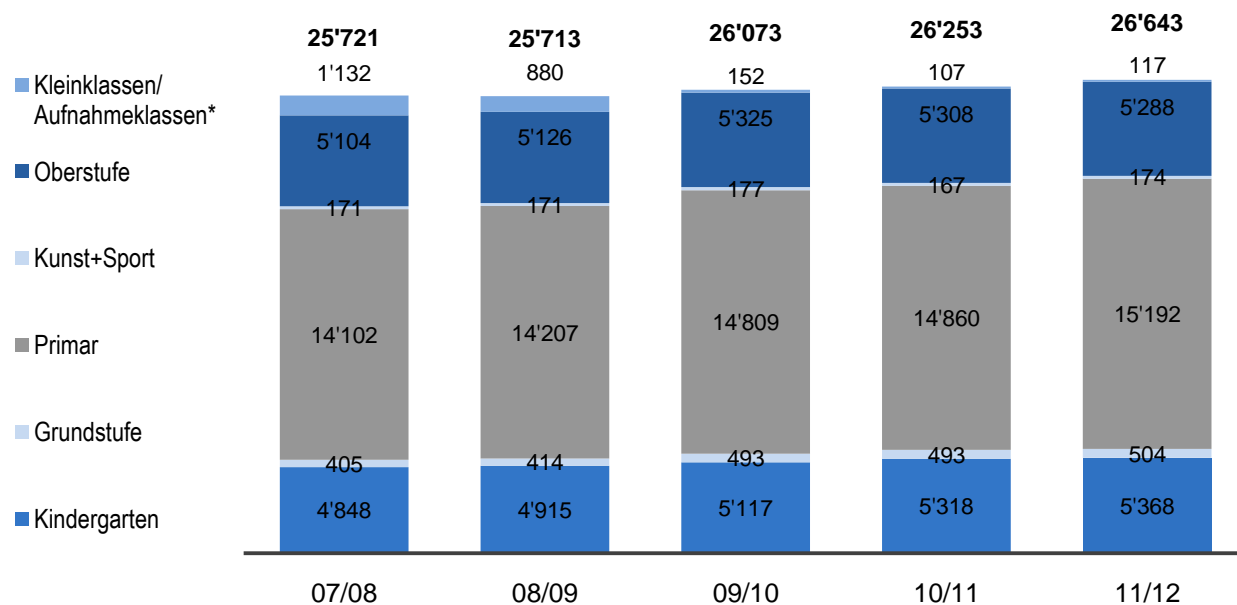

Geschäftsbericht 2011

**Kennzahlen und statistische Angaben des
Schulamts der Stadt Zürich**

Grafiken zum Geschäftsbericht 2011

Anzahl SchülerInnen

* ab SJ 10/11 keine Kleinklassen mehr, nur noch Aufnahmeklassen

Quelle: Schulamt, Statistiken (Stichtag: Mitte Dezember 2011)

Anzahl Klassen

* ab SJ 10/11 keine Kleinklassen mehr, nur noch Aufnahmeklassen

Quelle: Schulamt, Statistiken (Stichtag: Mitte Dezember 2011)

Durchschnittliche Klassenbestände