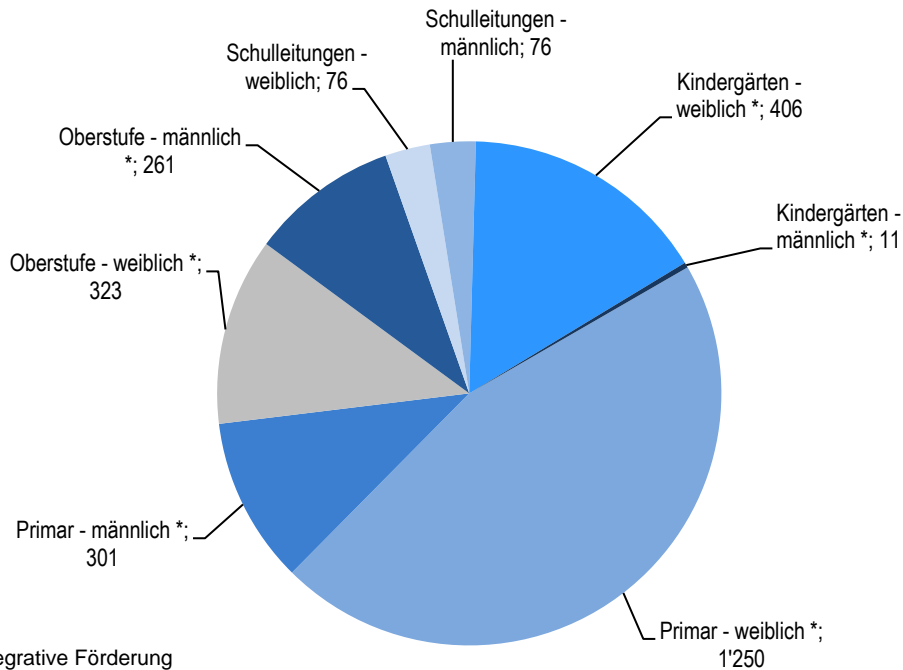

Kantonale Lehrpersonen

Anzahl Personen

(2'704 Lehrpersonen besetzen 1'772.2 Stellenwerte)

* inkl. integrative Förderung

Quelle: Schulamt, Statistiken (Stand: Dezember 2011)