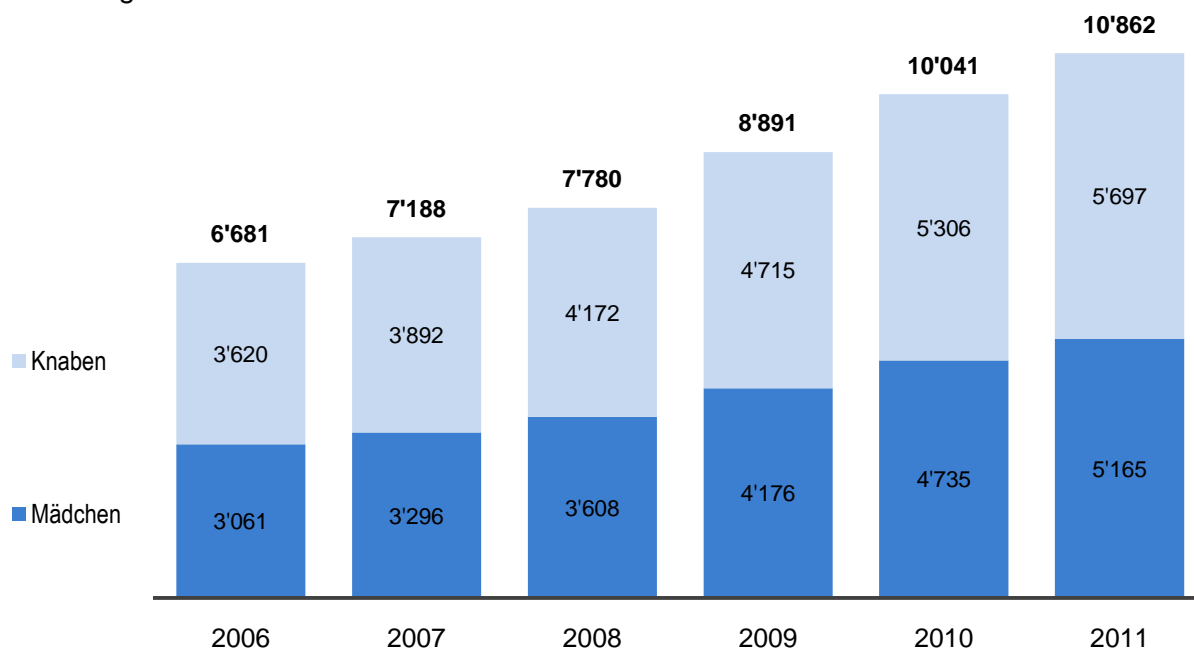

Anzahl Horte* (ganze Stadt)

* inkl. Horte der städtischen Sonderschulen ohne private Angebote

Quelle: Schulamt, Statistiken (Stichtag: Mitte Dezember 2011)

SchülerInnen in Horten (ganze Stadt)

Anzahl eingeschriebener Kinder

Wegen dem Wechsel der Erfassung vom Schuljahr zum Kalenderjahr wird ab 2007 eine erhöhte SchülerInnenzahl ausgewiesen.

Quelle: Schulamt, Statistiken (Stichtag: Mitte Dezember 2011)

Kantonale Lehrpersonen