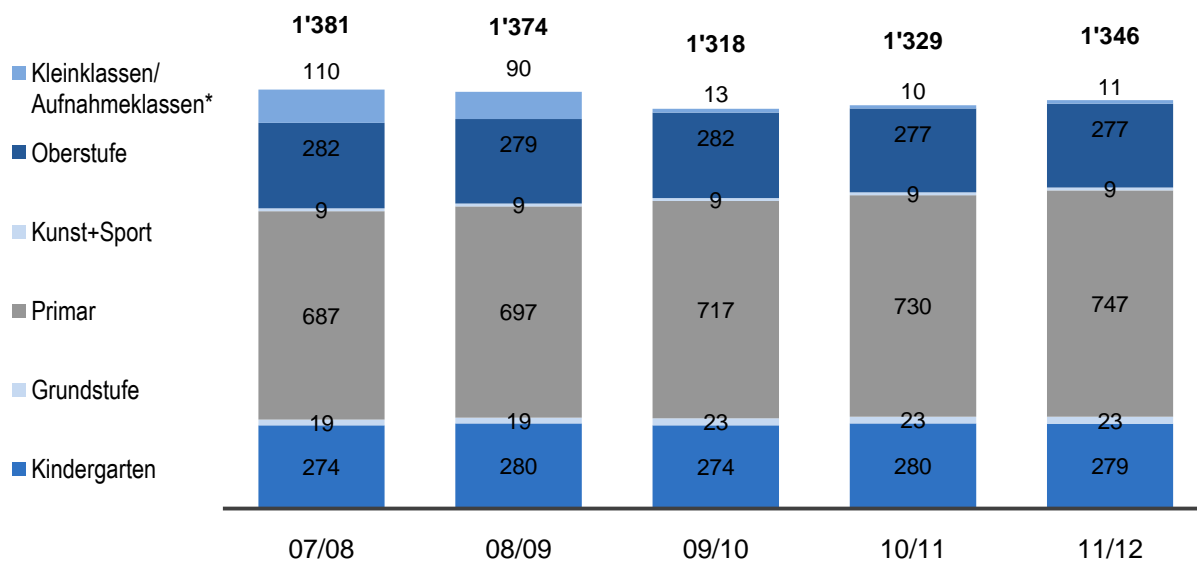

Geschäftsbericht 2011

**Kennzahlen und statistische Angaben des
Schulamts der Stadt Zürich**

Grafiken zum Geschäftsbericht 2011

Anzahl SchülerInnen

* ab SJ 10/11 keine Kleinklassen mehr, nur noch Aufnahmeklassen

Quelle: Schulamt, Statistiken (Stichtag: Mitte Dezember 2011)

Anzahl Klassen

* ab SJ 10/11 keine Kleinklassen mehr, nur noch Aufnahmeklassen

Quelle: Schulamt, Statistiken (Stichtag: Mitte Dezember 2011)

Durchschnittliche Klassenbestände