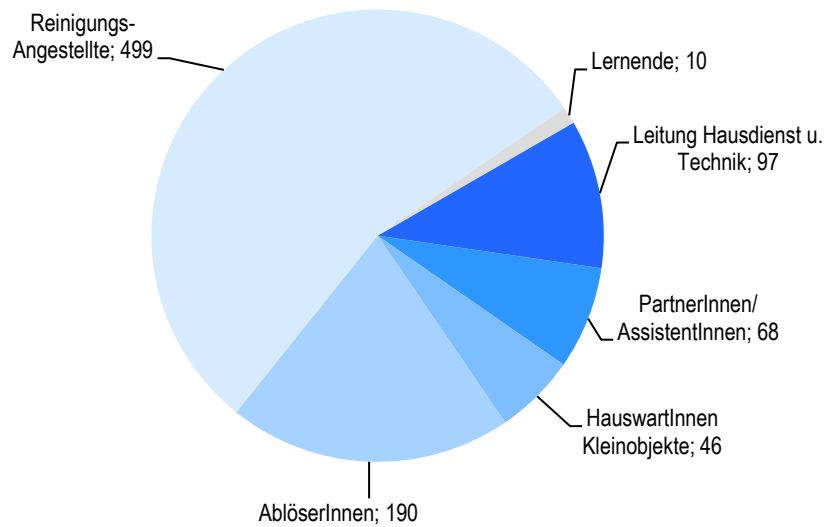

Hausdienstpersonal der Stadt Zürich

Anzahl Personen

(910 Hausdienstpersonen besetzen 471.6 Stellenwerte)

Quelle: Schulamt, Statistiken (Stand: Dezember 2011)