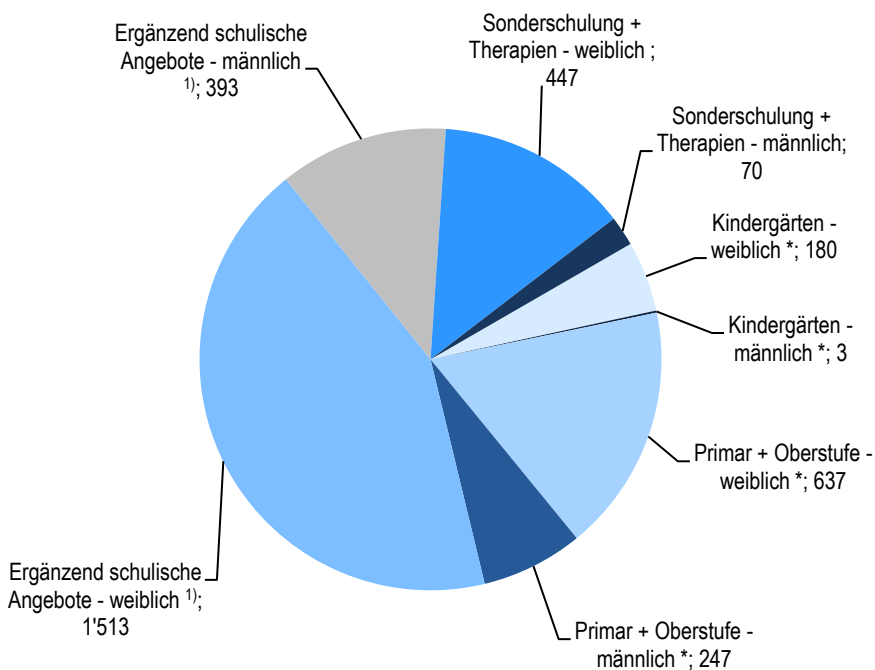

Wegen dem Wechsel der Erfassung vom Schuljahr zum Kalenderjahr wird ab 2007 eine erhöhte SchülerInnenzahl ausgewiesen.

Quelle: Schulamt, Statistiken (Stichtag: Mitte Dezember 2011)

Kantonale Lehrpersonen

Anzahl Personen

(2'704 Lehrpersonen besetzen 1'772.2 Stellenwerte)

* inkl. integrative Förderung

Quelle: Schulamt, Statistiken (Stand: Dezember 2011)

Lehrpersonen und Therapien, kommunal angestellt

Anzahl Personen

(3'490 Lehrpersonen besetzen 690.3 Stellenwerte)

* inkl. integrative Förderung

¹⁾ Universikum, Aufgabenstunden, Aufnahmeklassen, DaZ, QUIMS, HSK, Situative Unterstützung

Quelle: Schulamt, Statistiken (Stand: Dezember 2011)