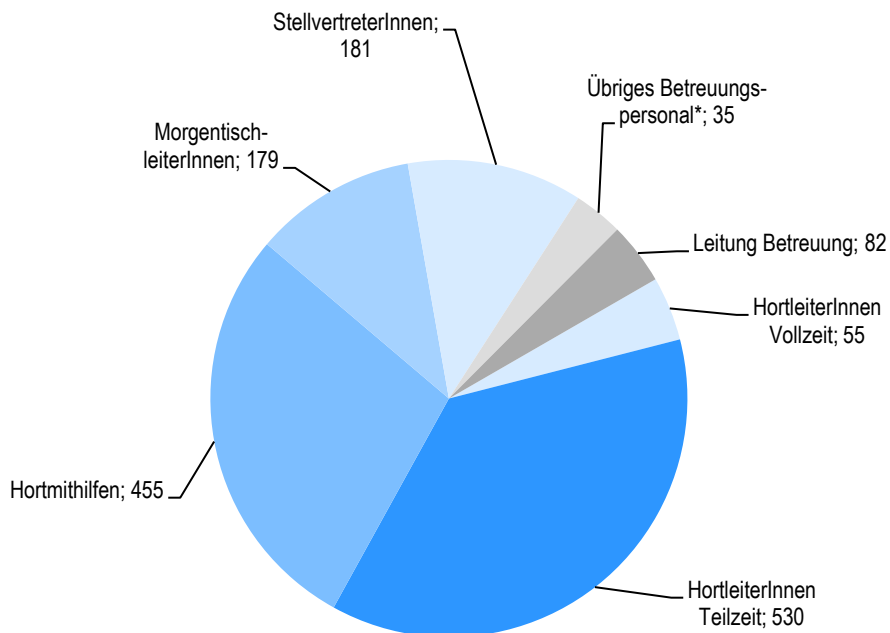

(3'490 Lehrpersonen besetzen 690.3 Stellenwerte)

* inkl. integrative Förderung

¹⁾ Universikum, Aufgabenstunden, Aufnahmeklassen, DaZ, QUIMS, HSK, Situative Unterstützung

Quelle: Schulamt, Statistiken (Stand: Dezember 2011)

Hausdienstpersonal der Stadt Zürich

Anzahl Personen

(910 Hausdienstpersonen besetzen 471.6 Stellenwerte)

Quelle: Schulamt, Statistiken (Stand: Dezember 2011)

Hortpersonal der Stadt Zürich

Anzahl Personen

(1'517 Betreuungspersonen besetzen 908.9 Stellenwerte)